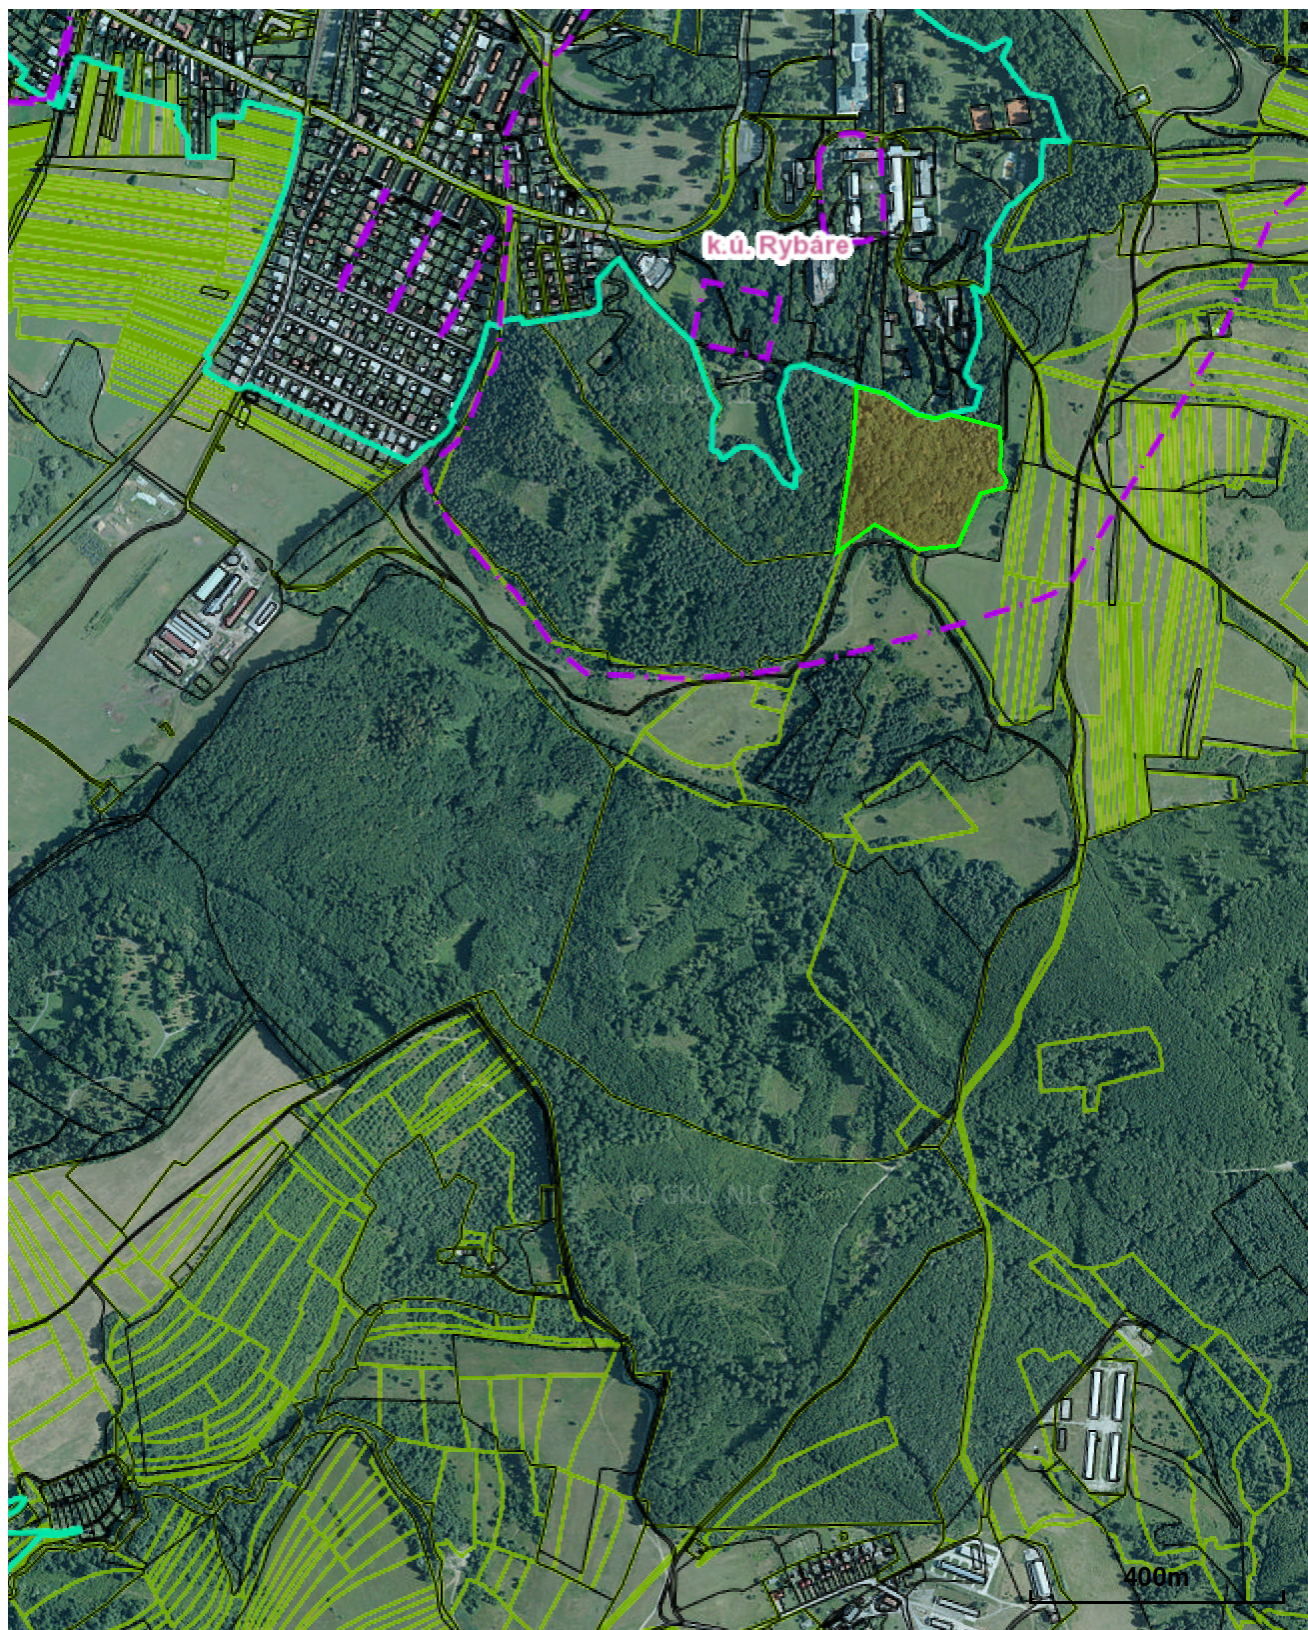

Parcela registra C, 1433/3

Banskobystrický > Zvolen > Sliach > k.ú. Rybáre

Číslo listu vlastníctva

1554

Výmera parcely v m²

46396

Katastrálne územie

Rybáre (856304)

Obec

Sliač

Druh pozemku

Lesný pozemok

Spôsob využívania pozemku

Pozemok s lesným porastom, dočasne bez lesného porastu na účely obnovy lesa alebo po vykonaní náhodnej ťažby

Umiestnenie pozemku

Pozemok je umiestnený mimo zastavaného územia obce