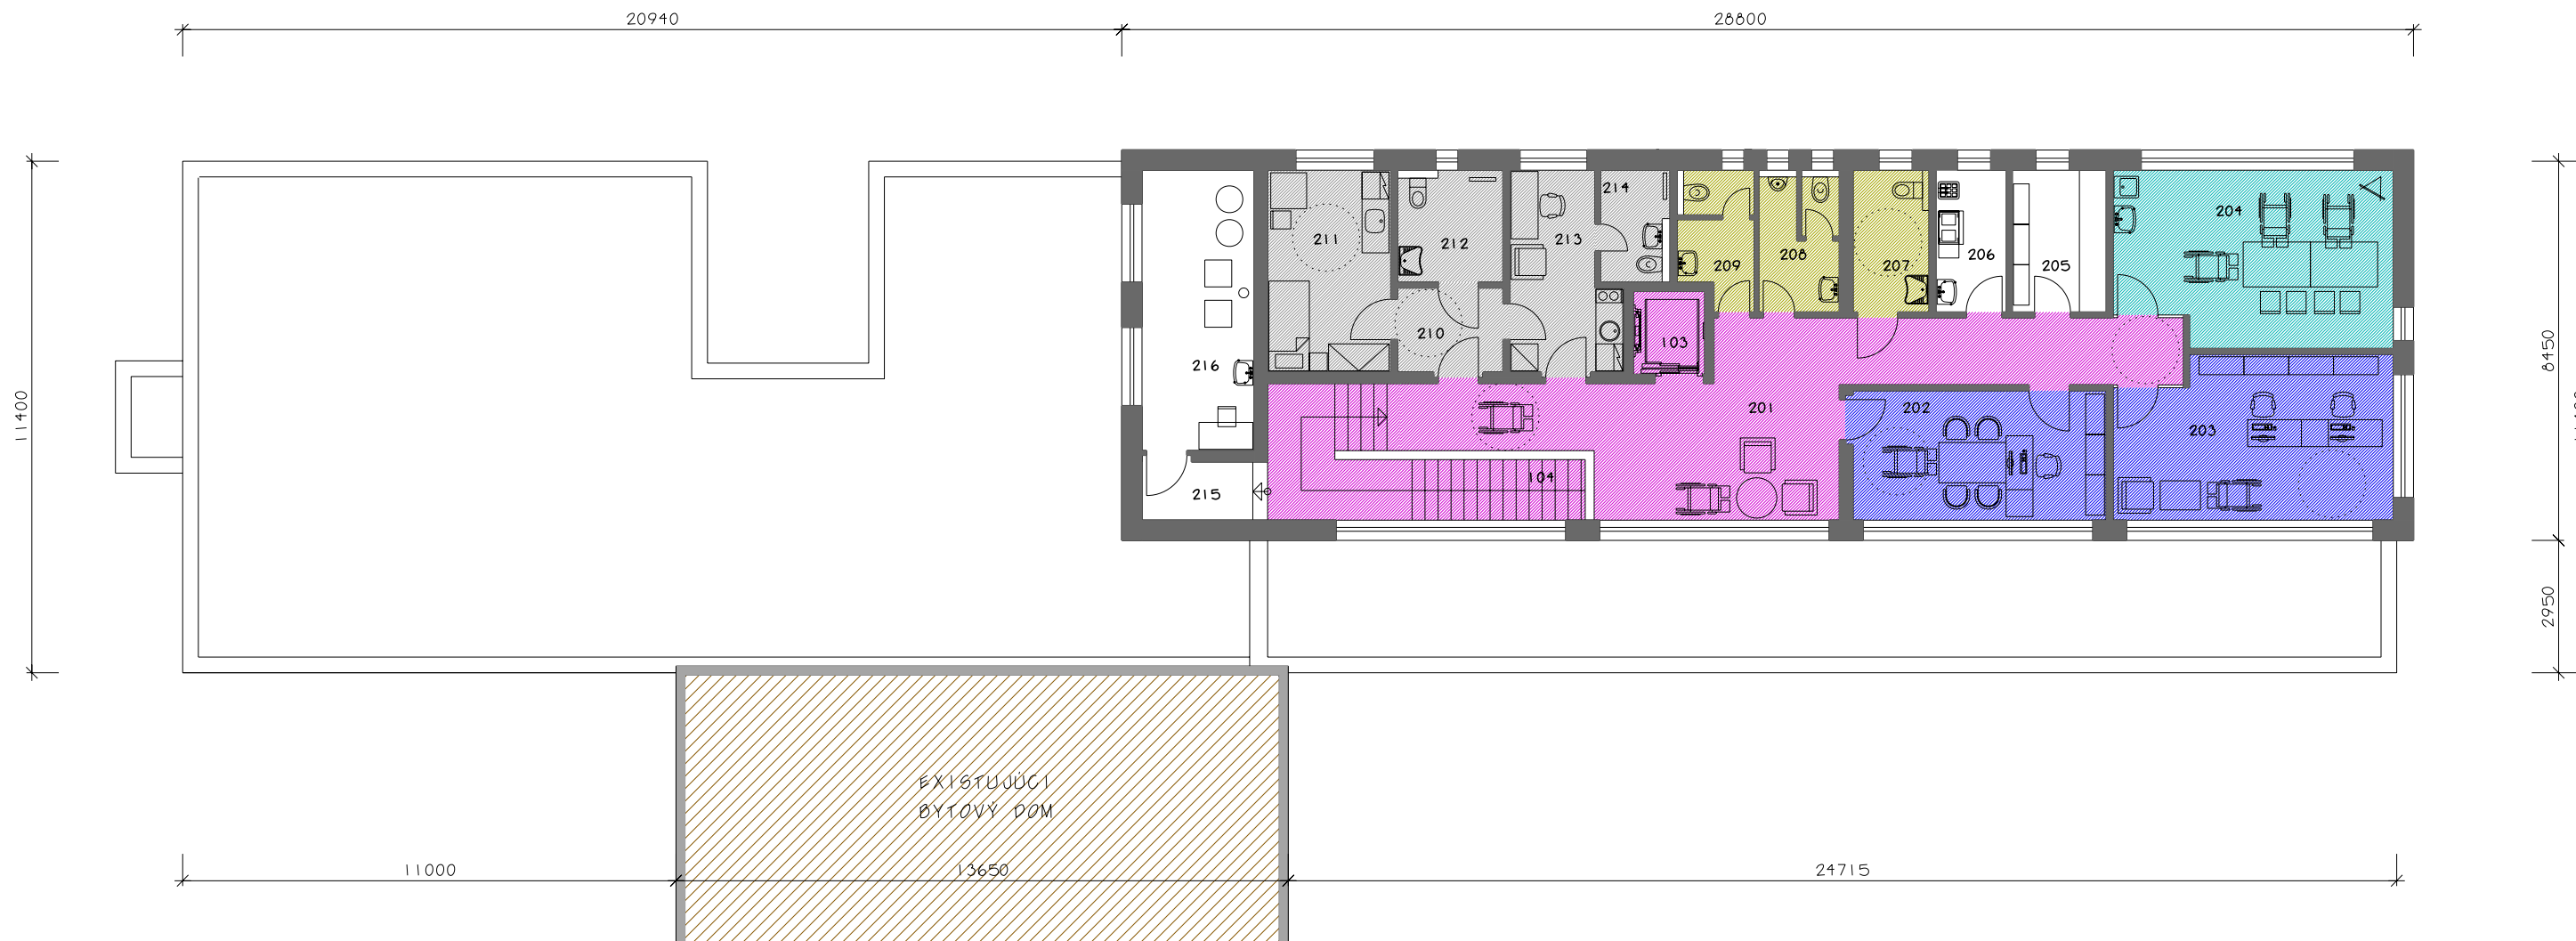

LEGENDA

201	CHODBA	39,93 M2	210	ODĽ.SLUŽBA - PREDSIEN	4,91 M2
202	VEDÚCI ZARIADENIA	16,50 M2	211	ODĽ.SLUŽBA - IZBA KLIENTA	12,38 M2
203	ODĽ.SOC.PRACOVNÍCI	21,85 M2	212	ODĽ.SL. - HYGIENA KLIENTA/WC, SPRCHA	5,71 M2
204	PRACOVNÁ TERAPIA, ARTETERAPIA	23,57 M2	213	ODĽ.SLUŽBA - OPATROVATELKA	9,90 M2
205	SKLAD	6,64 M2	214	ODĽ.SLUŽBA - HYGIENA OPATROVATELKA	3,69 M2
206	UPRATOVAČKA	4,98 M2	215	PODESTA	3,80 M2
207	WC IMOBILNÍ	5,49 M2	216	TECHNICKÁ MIESTNOSŤ	15,63 M2
208	WC MUŽI	5,25 M2			
209	WC ŽENY	4,65 M2			