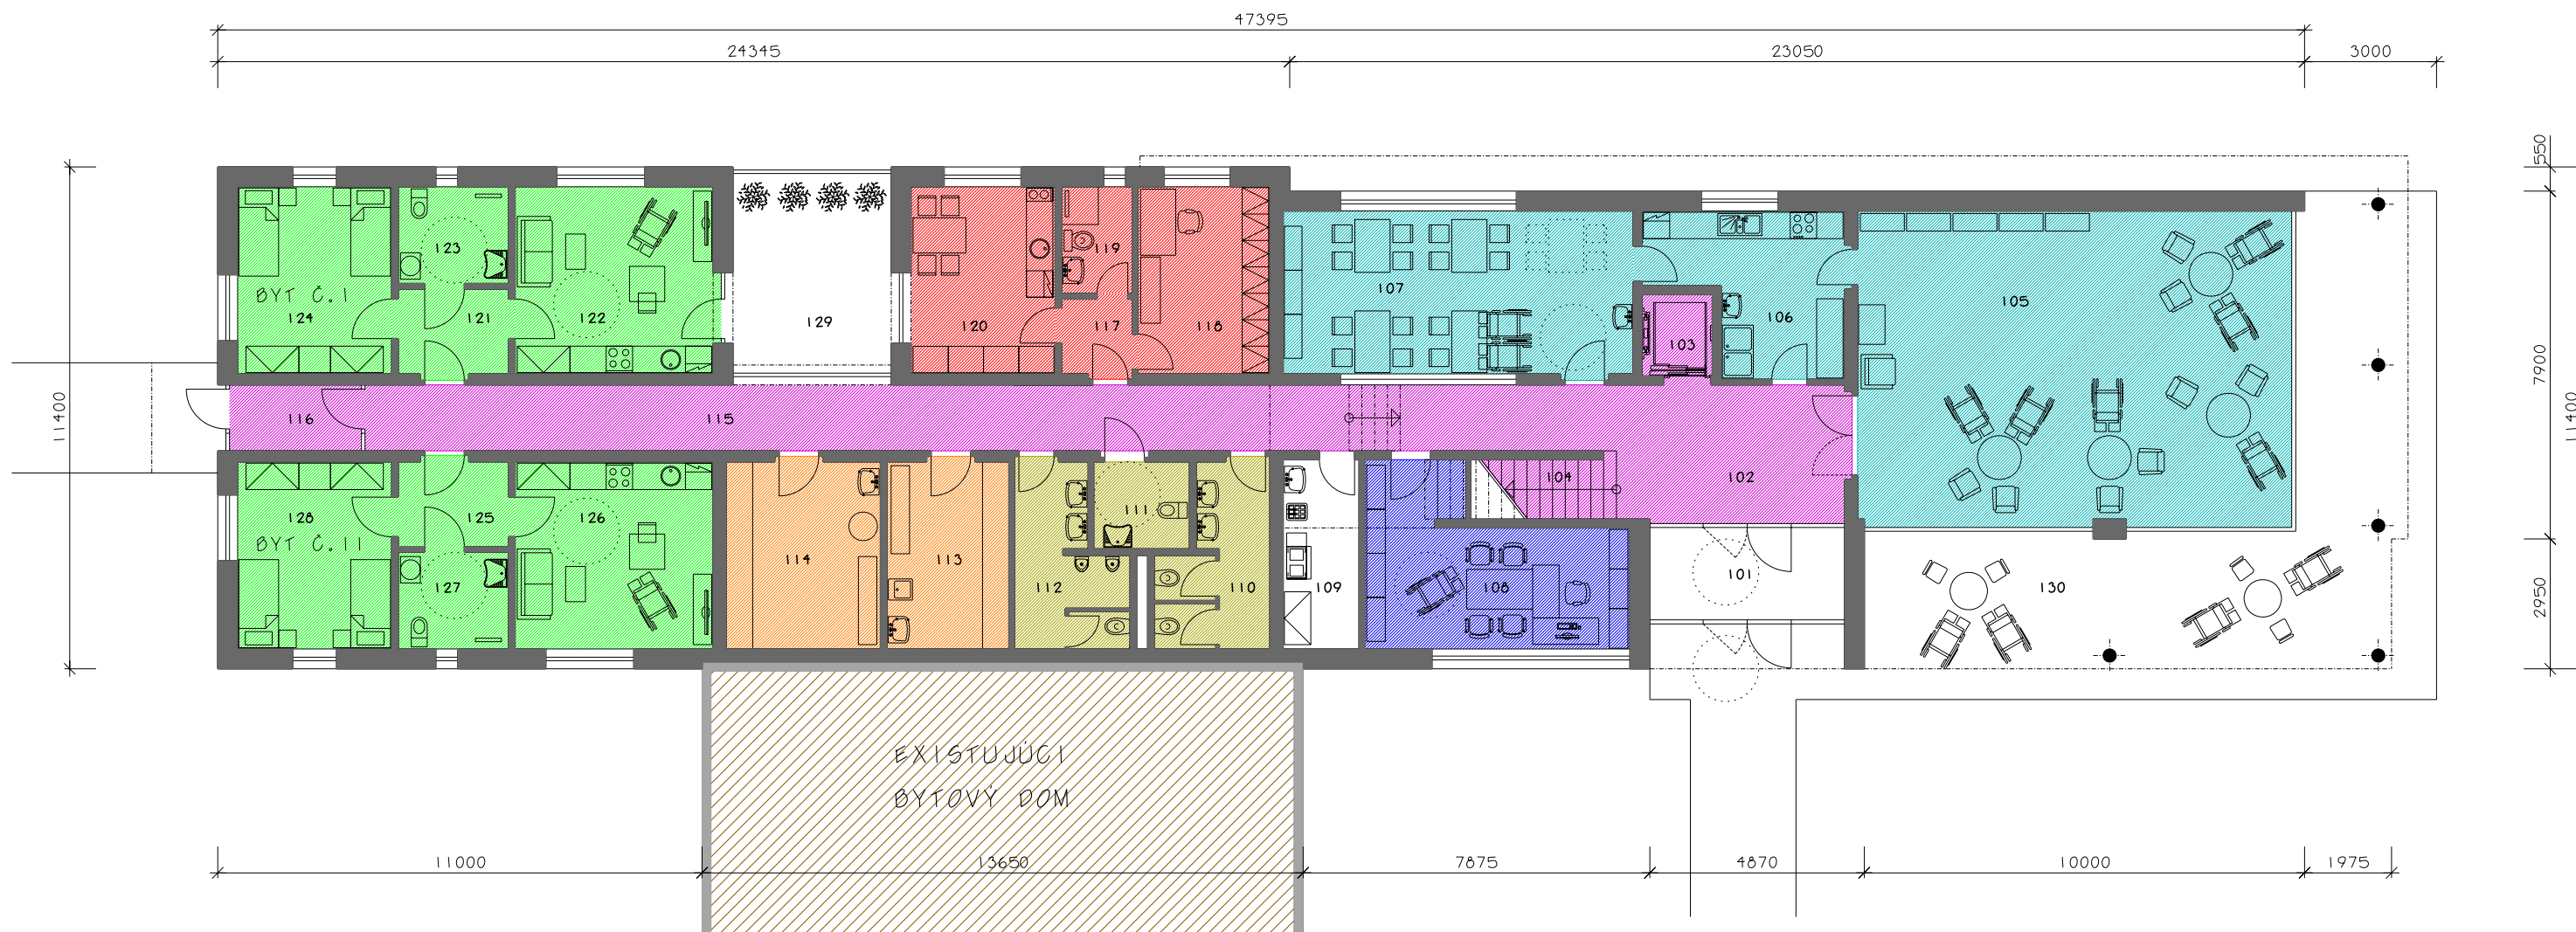

# LEGENDA

101 ZÁDVERIE	9,28 M2	113 SKLAD TERAPEUTICKÉHO MATERIÁLU	11,91 M2	ZARIADENIE PODPOR. BÝVANIA - BYT Č. I.		ZARIADENIE PODPOR. BÝVANIA - BYT Č. II.	
102 VSTUPNÁ HALA	60,51 M2	114 SKLAD KOMPENZAČNÝCH POMÔCOK	15,01 M2	121 PREDSIEN	5,36 M2	125 PREDSIEN	5,25 M2
103 VÝTAH	2,96 M2	115 CHODBA	60,74 M2	122 KUCHYŇA, OBÝV. IZBA	19,42 M2	126 KUCHYŇA, OBÝV. IZBA	19,13 M2
104 SCHODISKO	18,02 M2	116 ZÁDVERIE - BOČNÝ VSTUP	4,50 M2	123 HYGIENA	5,50 M2	127 HYGIENA	5,61 M2
105 UNIVERZÁL. VIACÚČELOVÁ MIESTNOSŤ	70,82 M2	117 PREDSIEN - ZAMEŠTNANCI	3,15 M2	124 IZBA	14,88 M2	128 IZBA	14,88 M2
106 KUCHYNKA	14,10 M2	118 ŠATŇA - ZAMEŠTNANCI	12,75 M2	ÚŽITKOVÁ PLOCHA BYTU	45,16 M2	ÚŽITKOVÁ PLOCHA BYTU	44,87 M2
107 JEDÁLEŇ	29,58 M2	119 WC, SPRCHA - ZAMEŠTNANCI	3,88 M2				
108 ODB. SOCIÁLNY PRACOVNÍK	20,02 M2	120 DENNÁ MIESTNOSŤ - ZAMEŠTNANCI	13,92 M2				
109 UPRATOVAČKA	7,42 M2	129 ÁTRIUM	16,59 M2				
110 WC ŽENY	9,04 M2	130 TERASA	71,15 M2				
111 WC IMOBILNÍ	4,30 M2						
112 WC MUŽI	9,05 M2						